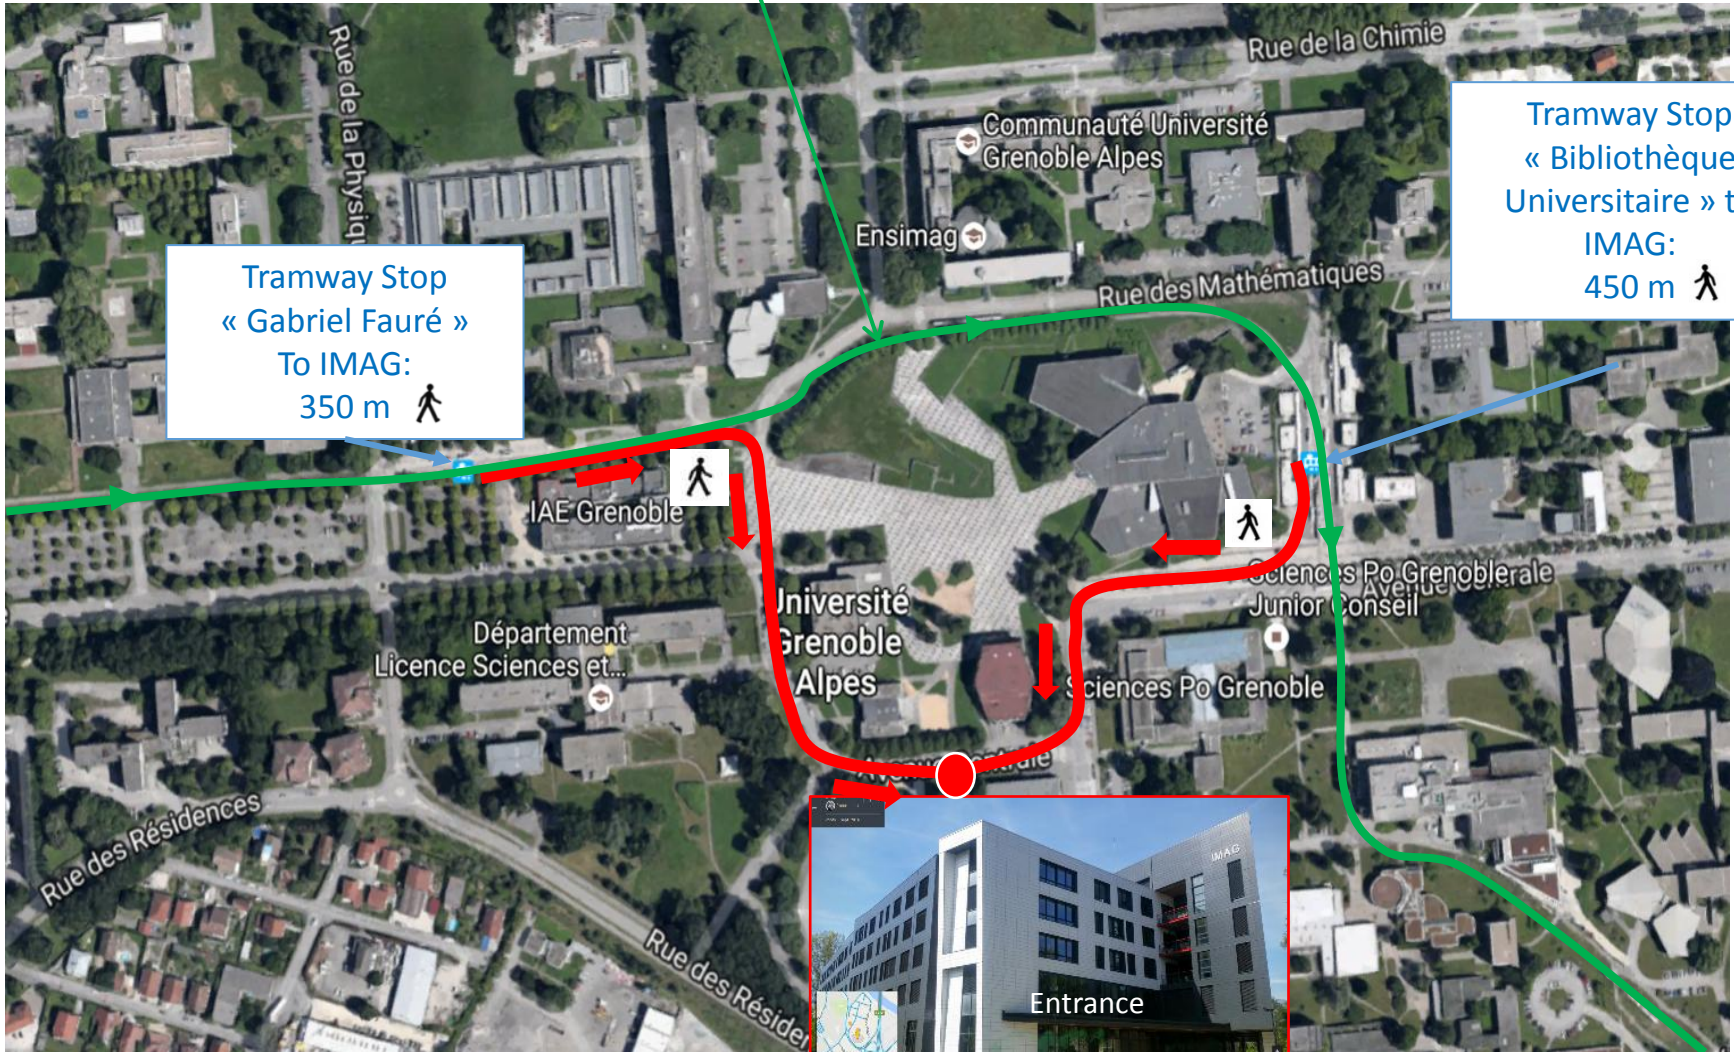

Tramway line B (or line C)

Tramway Stop
« Gabriel Fauré »
To IMAG:
350 m 🚶

Tramway Stop
« Bibliothèque
Universitaire » to
IMAG:
450 m 🚶

New IMAG building