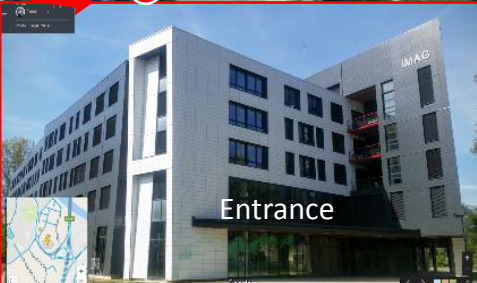

Tramway line B (or line C)

Tramway Stop
« Gabriel Fauré »
To IMAG:
350 m 🚶

Tramway Stop
« Bibliothèque
Universitaire » to
IMAG:
450 m 🚶

New IMAG building